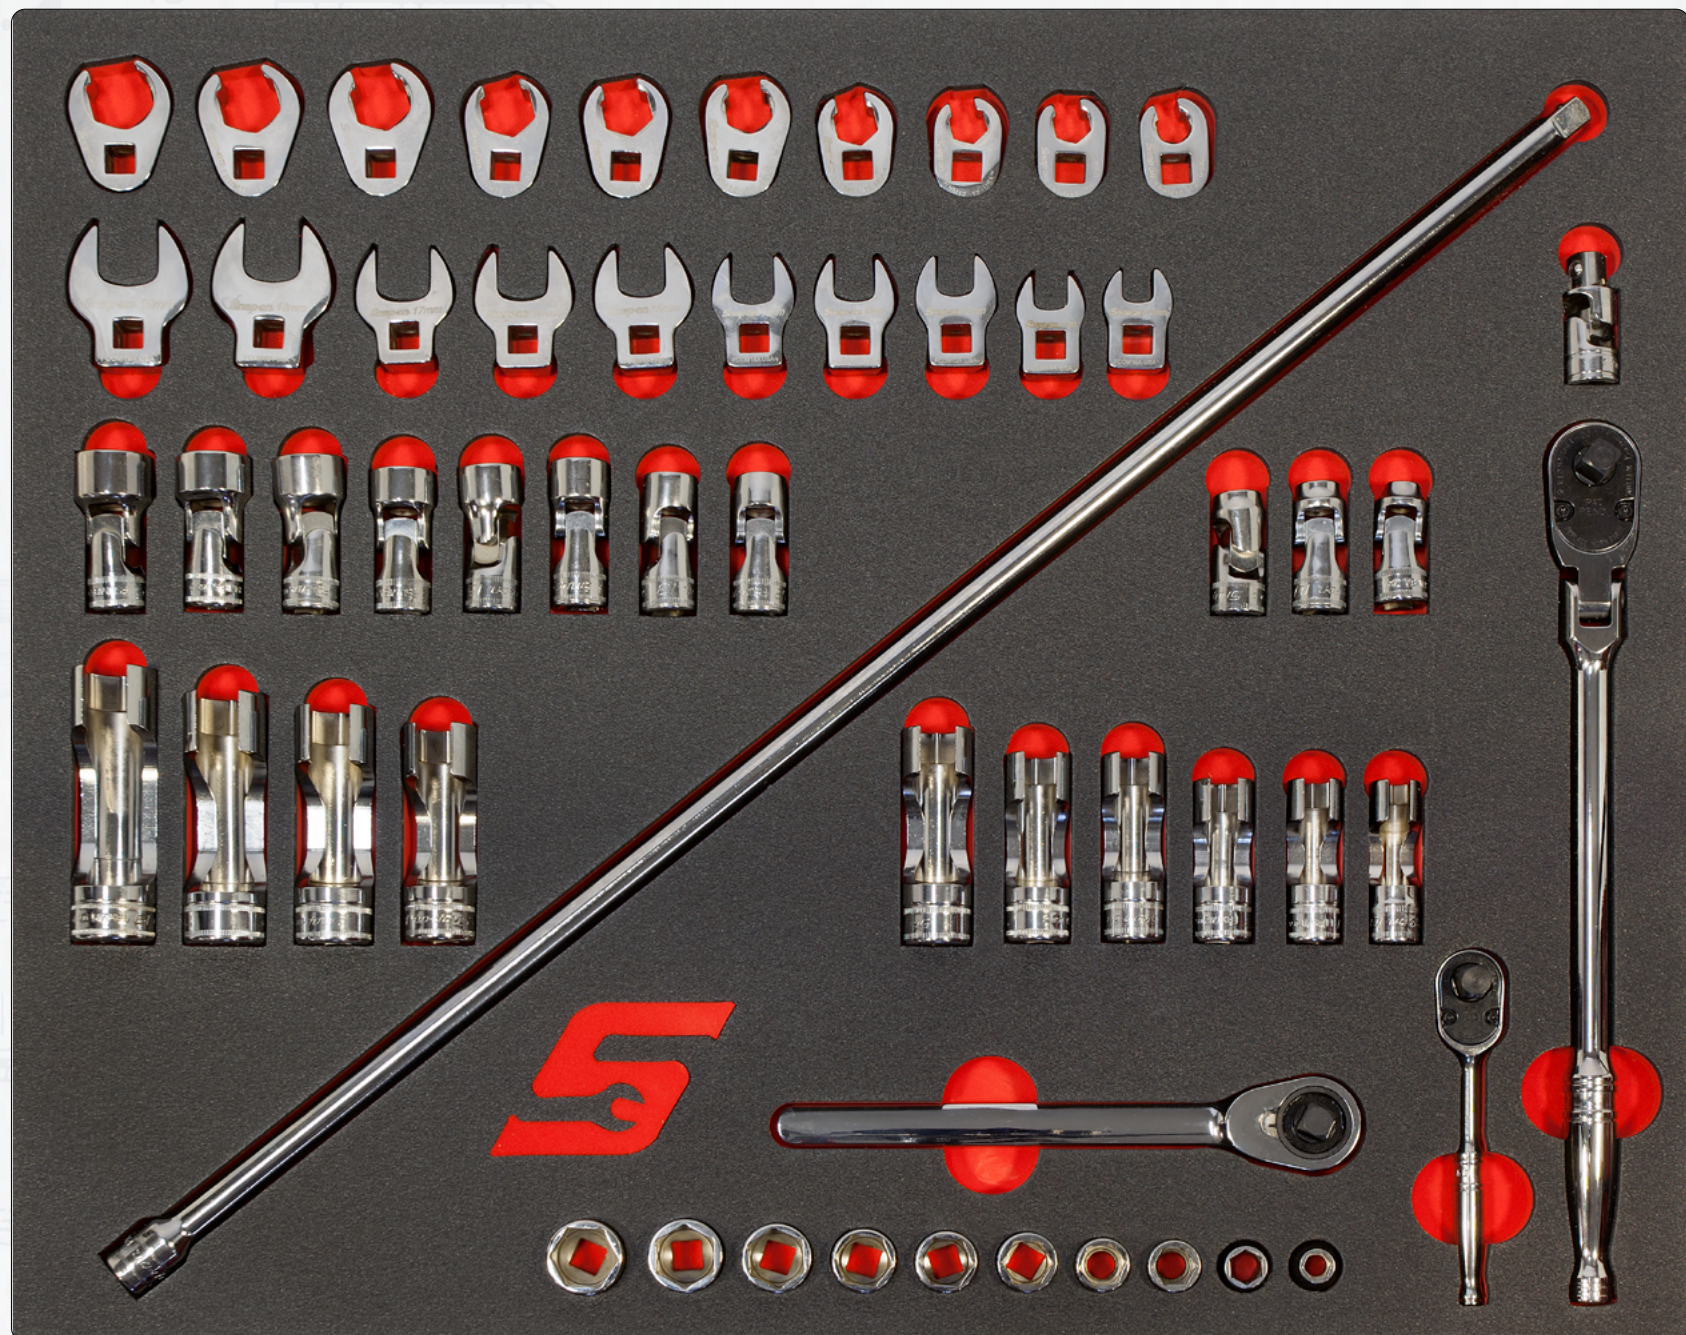

3/8" MODULE VOOR MOEILIJK BEREIKBARE PLAATSEN, 56-DELIG

Bestelnummer	Delig	Omschrijving
206FSUMA	6	3/8" Lage kniedoppenset Flank Drive®, 6-kant, 6-delig (10, 12 - 15 & 17 mm.)
210FCOMA	10	3/8" Steekvoetset, 10-delig (10 - 19 mm.)
210FRHMA	10	3/8" Steekvoetset voor o.a. leidingwartelmoeren. 6-kant, 10-delig (10 - 19mm.)
210FRXM	10	3/8" Open leidingdoppenset Flank Drive®, 6-kant, 10-delig (10 - 19 mm.)
210RAFSMA	10	3/8" 80-Tands lage ratelset met extra lage 6-kant Flank Drive® doppen. 11-delig (8, 10 & 12 - 18 mm.)
FC72	1	3/8" 72-Tands ratel met compact handvat (113 mm. lang)
FLF80A	1	3/8" 80-Tands ratel met flexibele kop en lang handvat (292 mm. lang)
FSUM11A	1	3/8" Lage kniedop, 6-kant, 11 mm
FSUM16A	1	3/8" Lage kniedop, 6-kant, 16 mm
FSUM18A	1	3/8" Lage kniedop, 6-kant, 18 mm
FSUM19A	1	3/8" Lage kniedop, 6-kant, 19 mm
FSUM8A	1	3/8" Lage kniedop, 6-kant, 8 mm
FU80B	1	Extra kort 3/8" kniegewricht, 43 mm lang
RFSM19	1	Extra lage Flank Drive® dop, 6-kant, 19 mm.

Bestelnummer	Omschrijving
SOTM038A	Toolbed rood
SOTM038ATLS	3/8" Module voor moeilijk bereikbare plaatsen, 56-delig (Alleen gereedschap)
TBSOTM038AR	Toolbed rood

SOTM038ARSET