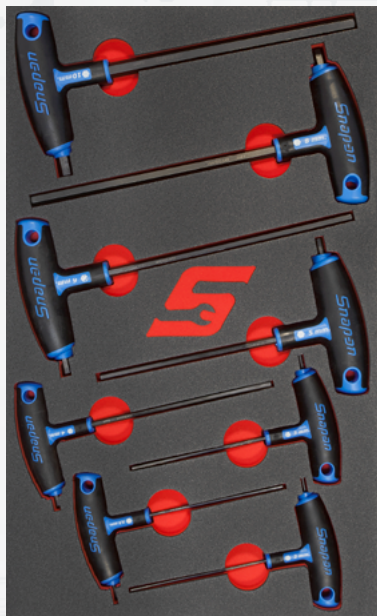

INBUS T-SLEUTEL MODULE, 8-DELIG (2 - 10 MM.)

Bestelnummer	Delig	Omschrijving
AWSGM800A		Metrische T-hendel/L-hendel combinatie inbusset, 8-delig (2 - 10 mm.)

Bestelnummer	Omschrijving
SOTW015A	Toolbed import code
TBSOTW015AR	Toolbed rood

SOTW015ARSET