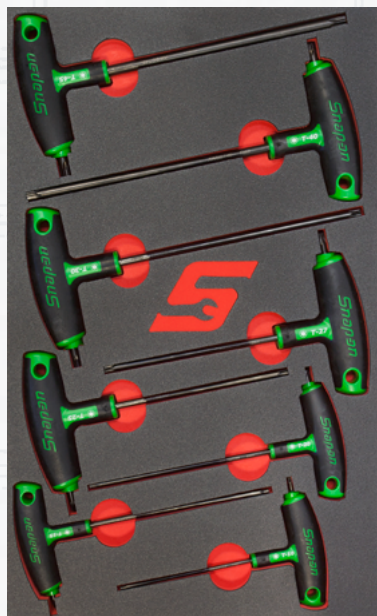

TORX® T-SLEUTELSET MODULE, 8-DELIG (T15 - T45)

Bestelnummer	Delig	Omschrijving
AWSGT800A		TORX® T-hendel/L-hendel combinatie set, 8-delig (T10 -T45)

Bestelnummer	Omschrijving
SOTW025A	Toolbed import code
TBSOTW025BR	Toolbed rood

SOTW025ARSET