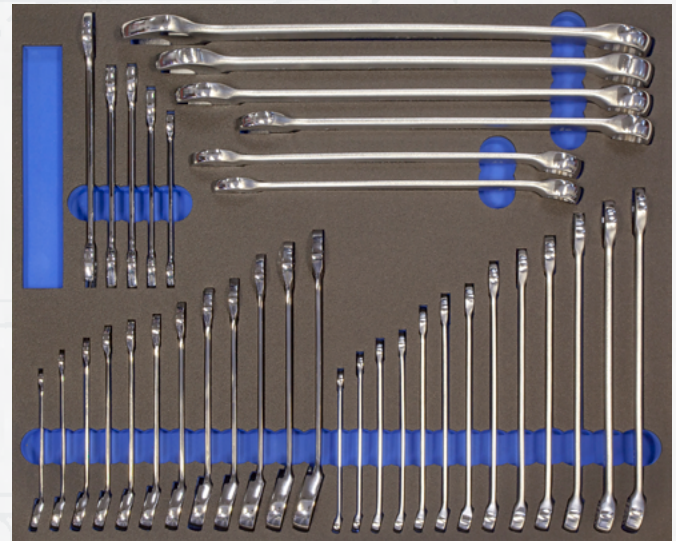

SLEUTELSET, 36-DELIG (BLUE-POINT®)

Bestelnummer	Omschrijving
BLPW016B	Toolbed import code
BLPW016BTLs	Sleutelset, 36-delig (Blue-Point®) (Alleen gereedschap)
TBBLPW016BB	Toolbed blauw

Bestelnummer	Delig	Omschrijving
BDOEM1011	1	Steeksleutel 10 - 11 mm. (Blue-Point®)
BDOEM1213	1	Steeksleutel 12 - 13 mm. (Blue-Point®)
BDOEM1415	1	Steeksleutel 14 - 15 mm. (Blue-Point®)
BDOEM1617	1	Steeksleutel 16 - 17 mm. (Blue-Point®)
BDOEM1819	1	Steeksleutel 18 - 19 mm. (Blue-Point®)
BLPCWSM719B	19	Ring steeksleutelsets, 19-delig (7 - 32 mm.) (Blue-Point®)
BOERM10	1	Ratelring/steeksleutel, 15° offset, 12-kant, 10 mm.
BOERM11	1	Ratelring/steeksleutel, 15° offset, 12-kant, 11 mm.
BOERM12	1	Ratelring/steeksleutel, 15° offset, 12-kant, 12 mm.
BOERM13	1	Ratelring/steeksleutel, 15° offset, 12-kant, 13 mm.
BOERM14	1	Ratelring/steeksleutel, 15° offset, 12-kant, 14 mm.
BOERM15	1	Ratelring/steeksleutel, 15° offset, 12-kant, 15 mm.
BOERM16	1	Ratelring/steeksleutel, 15° offset, 12-kant, 16 mm.
BOERM17	1	Ratelring/steeksleutel, 15° offset, 12-kant, 17 mm.
BOERM18	1	Ratelring/steeksleutel, 15° offset, 12-kant, 18 mm.
BOERM19	1	Ratelring/steeksleutel, 15° offset, 12-kant, 19 mm.
BOERM8	1	Ratelring/steeksleutel, 15° offset, 12-kant, 8 mm.
BOERM9	1	Ratelring/steeksleutel, 15° offset, 12-kant, 9 mm.

*foto kan afwijken van het origineel

BLPW016BBSET

HAMERSET, 2-DELIG (BLUE-POINT®)

Bestelnummer	Omschrijving
BLPH003A	Toolbed import code
BLPH003ATLS	Hamerset, 2-delig (Blue-Point®) (Alleen gereedschap)
TBBLPH003AB	Toolbed blauw

Bestelnummer	Delig	Omschrijving
BPH500	1	Bankhamer, 500 gram (Blue-Point®)
SAG17380	1	Remklauw staalborstel