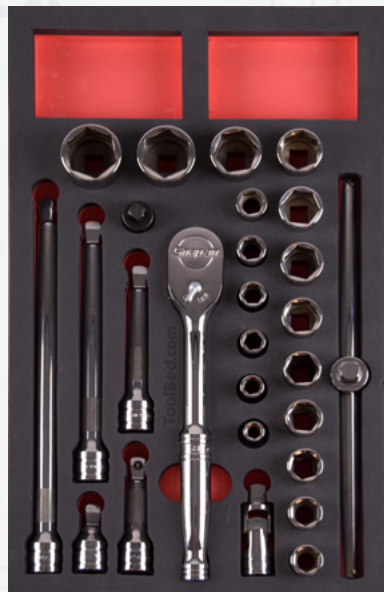

1/2" RATEL MODULE, 27-DELIG

Bestelnummer	Delig	Omschrijving
305ASXW	5	1/2" Wobble verlengstukset, 5-delig (51 - 279 mm. lang)
310TWMYA	10	1/2" Flank Drive® lage dopenset, 6-kant, 10-delig (10 - 19 mm.)
GSAFIF	1	1/2" Inwendige - 3/8" uitwendige adapter
SI2L	1	1/2" Verschuifbare T-handgreep, 304 mm.
S8	1	1/2" Kniegewricht
S80A	1	1/2" 80-Tands ratel standaard handvat (262 mm. Lang)
TWM20	1	1/2" Lage Flank Drive® dop, 6-kant, 20 mm.
TWM21	1	1/2" Lage Flank Drive® dop, 6-kant, 21 mm.
TWM22	1	1/2" Lage Flank Drive® dop, 6-kant, 22 mm.
TWM23	1	1/2" Lage Flank Drive® dop, 6-kant, 23 mm.
TWM24	1	1/2" Lage Flank Drive® dop, 6-kant, 24 mm.
TWM27	1	1/2" Lage Flank Drive® dop, 6-kant, 27 mm.
TWM30	1	1/2" Lage Flank Drive® dop, 6-kant, 30 mm.
TWM32	1	1/2" Lage Flank Drive® dop, 6-kant, 32 mm.

Bestelnummer	Omschrijving
SOTD012A	Toolbed import code
SOTD012ATLS	1/2" Ratel module, 27-delig (Alleen gereedschap)
TBSOTD012AR	Toolbed rood

SOTD012ARSET