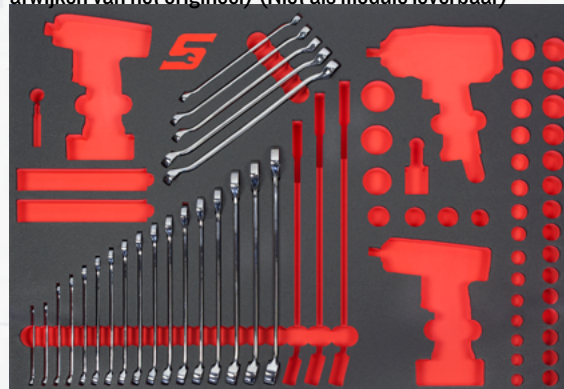

TBSOTM043ER, Toolbed import code SOTM043 (foto kan afwijken van het origineel) (Niet als module leverbaar)