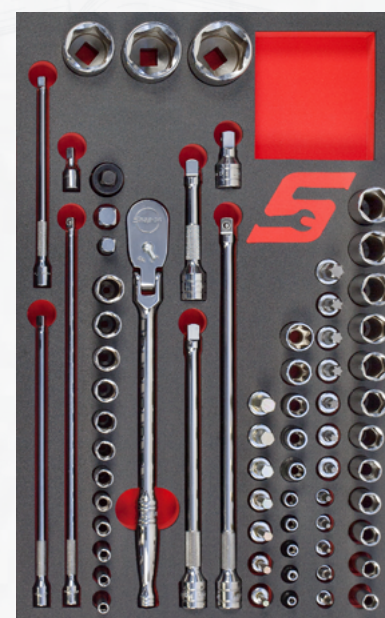

Bestelnummer	Omschrijving
SOTX005	ToolBed import code
SOTX005ARTLS	Personenwagen dop ratel module toevoeging (Alleen gereedschap)
TBSOTX005AR	ToolBed personenwagen dop ratel module toevoeging zwart / rood

SOTX005ARSET

SNAP-ON PERSONENWAGEN TOEVOEGINGSSET, 93-DELIG

Bestelnummer	Omschrijving
SOTX001ARSET	Personenwagen schroevendraaier toevoegingen module 14-delig
SOTX002ARSET	Personenwagen tangen module toevoeging, 4-delig
SOTX003ARSET	Personenwagen sleutel toevoegingen module 6-delig
SOTX004ARSET	Personenwagen hamer beitels toevoegingen Module 2-delig
SOTX005ARSET	Personenwagen doppen toevoegingen 68-delig

SETNL120BTB