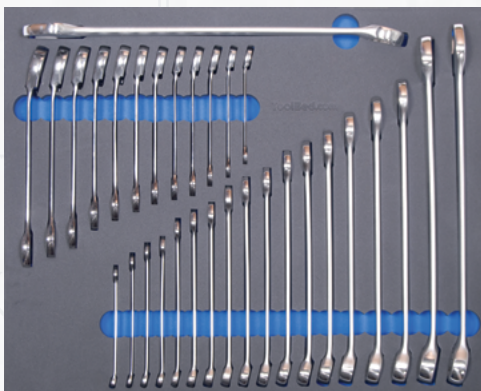

TBBLPW003AB Toolbed import code BLPW003A