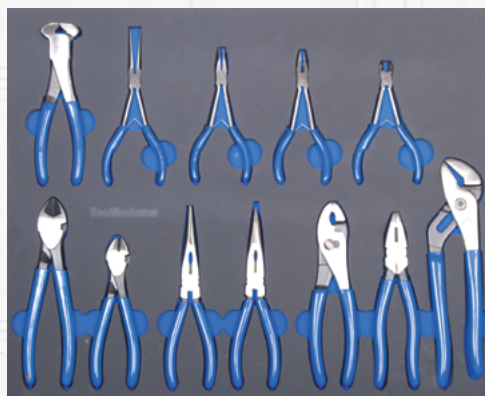

TBBLPP005BB Toolbed import code BLPP005B