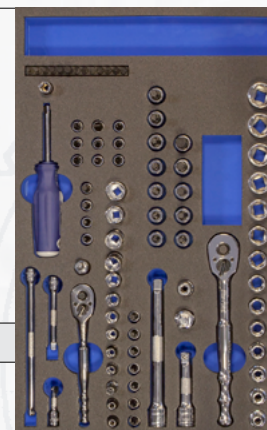

1/4"- 3/8" DOPPENSET BASIS, 86-DELIG (BLUE-POINT®)

Bestelnummer	Omschrijving
BLPDO19A	Toolbed import code
BLPDO19ATLS	1/4"- 3/8" Doppenset Basis, 86-delig (Blue-Point®) (Alleen gereedschap)
TBBLPDO19AB	Toolbed blauw

Bestelnummer	Delig	Omschrijving	Bestelnummer	Delig	Omschrijving
BLPGSSMI439	39	1/4" Doppenset, 39-delig (Blue-Point®)	BLPT3820	1	3/8" Inwendige torxdop T20
BLPGSSMC35	35	3/8" Doppenset, 35-delig (Blue-Point®)	BLPT3825	1	3/8" Inwendige torxdop T25
BLPH3810	1	3/8" Inwendige inbusdop 10 mm.	BLPT3827	1	3/8" Inwendige torxdop T27
BLPH385	1	3/8" Inwendige inbusdop 5 mm.	BLPT3830	1	3/8" Inwendige torxdop T30
BLPH386	1	3/8" Inwendige inbusdop 6 mm.	BLPT3840	1	3/8" Inwendige torxdop T40
BLPH387	1	3/8" Inwendige inbusdop 7 mm.	BLPT3845	1	3/8" Inwendige torxdop T45
BLPH388	1	3/8" Inwendige inbusdop 8 mm.	BLPT3850	1	3/8" Inwendige torxdop T50

*foto kan afwijken van het origineel