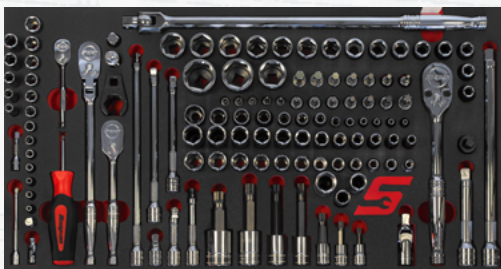

**212-DELIGE MOBILE SNAP-ON®
GEREEDSCHAPSSET**

212-Delige gereedschapsset in een 5-ladige gereedschapskist met boven compartiment en Tool Control Systeem. 4-lades en boven compartiment zijn gevuld, waardoor je nog 1-lade over hebt.

Afmetingen gereedschapskist:

Breedte x Diepte x Hoogte

660 x 373 x 473 mm.

Ledig gewicht 41 kg.

La breedte 559 mm.

La diepte 332 mm.

Gewicht totale set: 60 kg.

SET105-55PBO

Bestelnummer

Omschrijving

SETNLI05

212-Delige Snap-on® mobiele gereedschapsset met gereedschapskist

TBSOTSET017R

ToolBed set voor SETNLI05 in KRA2055 zwart / rood

TBSOTD032AR, Toolbed import code SOTD032A

TBSOTS023AR, Toolbed import code SOTS023A

TBSOTW043AR, Toolbed import code SOTW043A

Deze Trolley voor de KRA2055 is optioneel voor deze mobiele Snap-on® gereedschapsset

DB26CHASSIS