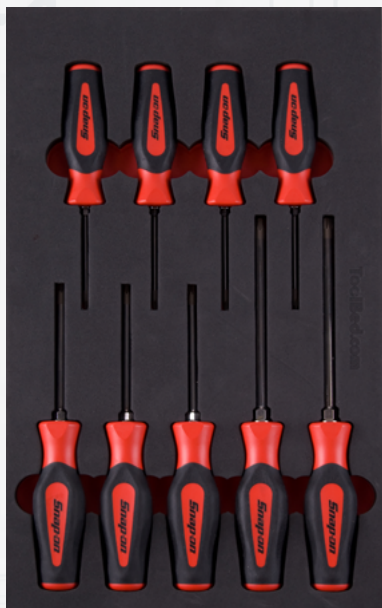

Ook in kleuren leverbaar

● Groen ● Oranje

Bestelnummer	Omschrijving
SOTS013ATLS	Schroevendraaier module, 9-delig (Alleen gereedschap)
TBSOTS013AR	Toolbed rood
TSOTS013A	Toolbed import code

SOTS013ARSET

TORX® SCHROEVENDRAAIER MODULE, 9-DELIG (T8 - T45)

MINI SCHROEVENDRAAIER MODULE, 12-DELIG

Bestelnummer	Delig	Omschrijving
SGASA204CR	4	Mini pickset met rode softgrip handvatten, 4-delig
SGDX40BR	4	Minischroevendraaierset met rode softgrip handvatten, 4-delig, , 2x sleuf en 2x Phillips PH0 en PHI
SGTX40BR	4	Mini Torx® schroevendraaierset, 4-delig, softgrip handvat rood (T8 - T20)