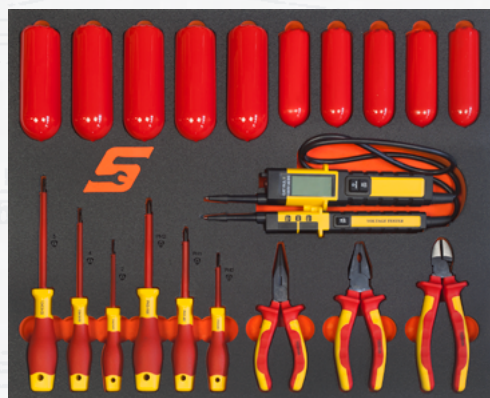

EV GEREEDSCHAPSMODULE LADE 2 MET TOOLBED, 20-DELIG

Bestelnummer	Omschrijving
SOTM069ATLS	EV gereedschapsmodule lade 2, 20-delig (Alleen gereedschap)
TBSOTM069AOL	Toolbed EV gereedschapsmodule lade 2

Bestelnummer	Delig	Omschrijving
BLPHVT	I	Hoogspanningstester
BLPICPKI0	10	Geïsoleerde kabel eind beschermdoppen, 10-delig (5x 30 & 5x 40 mm.)
BLPIP300	3	Geïsoleerde tangenset, 3-delig (punt-, combinatie- en zijknijptang)
BLPIS60	6	Geïsoleerde schroevendraaiersset, 6-delig (3x Phillips en 3x plat)

SOTM069ASET