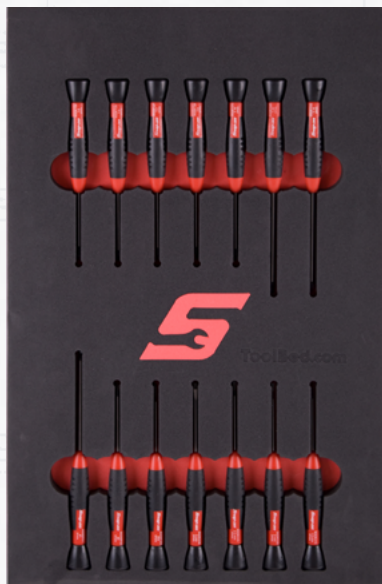

MINI SCHROEVENDRAAIER MODULE MET RATELSCHROEVENDRAAIER, 13-DELIIG

Bestelnummer	Delig	Omschrijving
SGASA204CR	4	Mini pickset met rode softgrip handvatten, 4-delig
SGDMRC44B	1	Ratelschroevendraaier
SGDX40BR	4	Minischroevendraaierset met rode softgrip handvatten, 4-delig, , 2x sleuf en 2x Phillips PH0 en PHI
SGTX40BR	4	Mini Torx® schroevendraaierset, 4-delig, softgrip handvat rood (T8 - T20)

Ook in kleuren leverbaar

 Groen  Oranje

Bestelnummer	Omschrijving
SOTS016A	Toolbed import code
SOTS016ATLS	Mini schroevendraaier module met ratelschroevendraaier, 13-delig (Alleen gereedschap)
TBSOTS016AR	Toolbed rood

SOTS016ARSET

MINIATUUR SCHROEVENDRAAIER MODULE, 14-DELIIG

Bestelnummer	Delig	Omschrijving
SGDE70ESD	7	Miniatuur schroevendraaierset, 7-delig
SGDET70ESD	7	Electronische ESD miniatuur TORX® schroevendraaierset, 7-delig